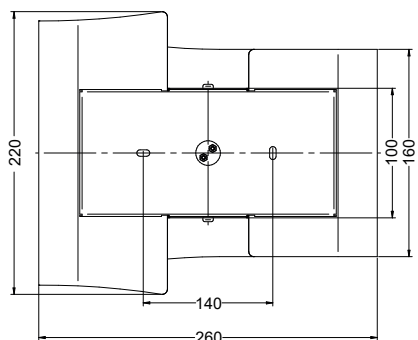

## Wymiary / Dimensions / Размеры

LUXWALL DECO LED 10 W LED 500  
 Dostępna barwa światła / Available colour of the light / Цветовая температура:  
 830/840

SDCM=7

Trwałość źródeł LED / Lifetime of LED sources: 50000 h (L70/B50)

Zakres temperatury pracy oprawy / Operating temperature range: 5 ÷ 30 °C

Podana moc dotyczy całego systemu (tolerancja +/- 10%).  
 The power shown refers to the whole system (tolerance +/- 10%).

Podany strumień świetlny dotyczy źródeł LED (tolerancja +/- 10%  
 w zależności od wartości temperatury barwowej).  
 The given luminous flux refers to LED light sources (tolerance  
 +/- 10% depends on the value of the colour temperature).