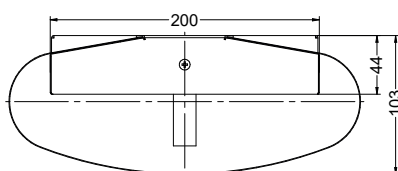

Opcje oprawy / Luminaire options / Характеристика светильника Układ zasilający / Control gear / Пускорегулирующая аппаратура:

E zasilacz / driver / Блок питания

LUXWALL DECO LED (G9) 1 x LED RETROFIT G9

Opcje oprawy / Luminaire options / Характеристика светильника Układ zasilający / Control gear / Пускорегулирующая аппаратура:

- bez zasilacza / without driver / без питания

UWAGA!!!
Dane techniczne mogą ulec zmianie. Zdjęcia opraw mogą odbiegać od rzeczywistości. Data ostatniej aktualizacji 04.02.2019 r.
Inne opcje oprawy dostępne na indywidualne zapytanie.

WARNING!
Technical data may be changed. Photos of the luminaires may differ from reality. Last updated 04.02.2019.
Other options of the luminaire available on request.

ВНИМАНИЕ!
Технические характеристики могут измениться. Изображение продукта может незначительно отличаться от оригинала.
Дата последнего обновления 04.02.2019. Реализация индивидуального варианта возможна по запросу.