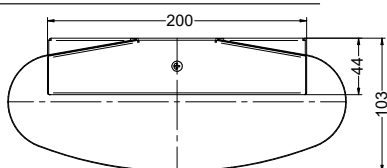

## Wymiary / Dimensions / Размеры

LUXWALL DECO LED 10 W LED 500  
 Dostępna barwa światła / Available colour of the light / Цветовая температура:  
 830/840

SDCM=7

Trwałość źródeł LED / Lifetime of LED sources: 50000 h (L70/B50)

Zakres temperatury pracy oprawy / Operating temperature range: 5 ÷ 30 °C

Podana moc dotyczy całego systemu (tolerancja +/- 10%).  
 The power shown refers to the whole system (tolerance +/- 10%).

Podany strumień świetlny dotyczy źródeł LED (tolerancja +/- 10%  
 w zależności od wartości temperatury barwowej).  
 The given luminous flux refers to LED light sources (tolerance  
 +/- 10% depends on the value of the colour temperature).