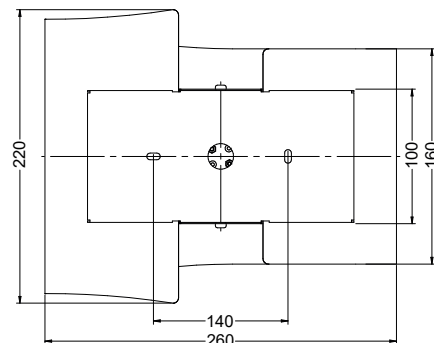

LUXWALL DECO LED (G9) 1 x LED RETROFIT G9

Opcje oprawy / Luminaire options / Характеристика светильника Układ zasilający / Control gear / Пускорегулирующая аппаратура:

- bez zasilacza / without driver / без питания

UWAGA!!!
Dane techniczne mogą ulec zmianie. Zdjęcia opraw mogą odbiegać od rzeczywistości. Data ostatniej aktualizacji 04.02.2019 r.
Inne opcje oprawy dostępne na indywidualne zapytanie.

WARNING!
Technical data may be changed. Photos of the luminaires may differ from reality. Last updated 04.02.2019.
Other options of the luminaire available on request.

ВНИМАНИЕ!
Технические характеристики могут измениться. Изображение продукта может незначительно отличаться от оригинала.
Дата последнего обновления 04.02.2019. Реализация индивидуального варианта возможна по запросу.